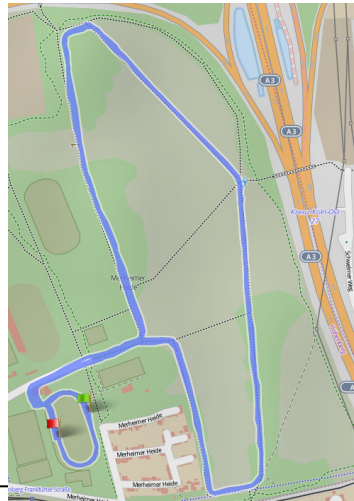

Lohmar, 04.01.2015

Vereinsnachrichten 01-15

Kölnener Silvesterlauf durch die Merheimer Heide.

Zum dritten und bestimmt nicht letzten Mal besuchte ich diesen Lauf zu Silvester. Von meinem jetzigen Wohnort ist die Veranstaltung schnell zu erreichen.

Es werden drei flache Runden durch die Merheimer Heide und das anliegende Stadion gedreht. Die Strecke war teilweise matschig, große Pfützen und ein bisschen Schnee gab es auch. Das sollte aber eigentlich nicht viel Zeit gekostet haben. Die Organisation war gut, es gab keine Probleme wie in vorherigen Jahren öfters passiert.

Egal, dann werden die 39er Zeiten eben in 2015 gelaufen.

Die Zielverpflegung incl. Neujahrsbrezel war gut, die Dusche warm, Ergebnisse schnell vorhanden, prima!

Die Laufstrecke:

führt durch die verkehrsfreie Parkanlage der Merheimer Heide, ist eben und schnell und vermessen. Die markierte Runde wird dreimal gelaufen (=10 km). Staffelläufer teilen sich die Strecke und laufen jeweils eine Runde (=3 x 3,33 km). Start, Ziel – und für die Staffeln auch die Wechselzone - befinden sich im Stadion des TuS Köln rrh. im Sportpark Höhenberg.