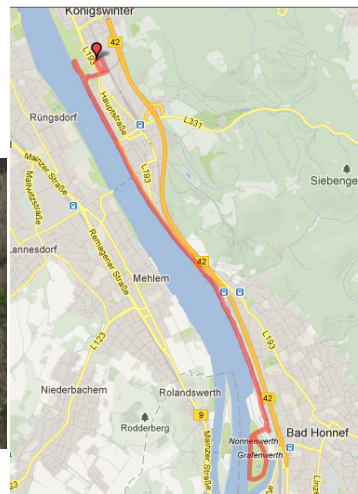

Insellauf

zurück auf dem gleichen Weg sah man ein blau-schwarzes Pärchen, die sich ergänzten, ablösten, trieben und das Tempo hochhielten. Diese Zweierbeziehung hielt bis ins Ziel, das beide klar unter 1 h erreichten. Der eine – Martin – mit Schulterblick und der andere – Thorsten – mit Weitblick.