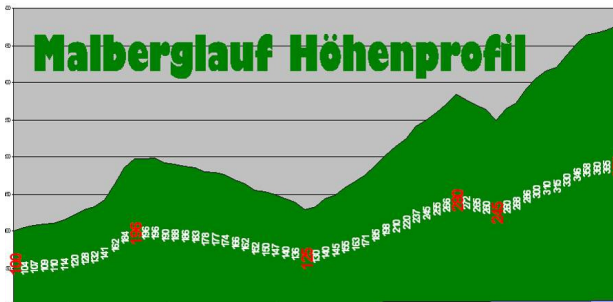

Vereinsnachrichten 53-12

10.08.2012

13. Malberglauf

Freitagabend in Hausen/Wied bei Waldbreitbach fiel um 18.30 Uhr der Startschuss für den 13. Malberglauf. Der Malberglauf ist auch in diesem Jahr wieder erster Lauf im Siebengebirgscup, einem Zusammenschluss von vier attraktiven Landschaftsläufen. Das Organisationsteam vom VfL Waldbreitbach freute sich über knapp 400

Malberg-Hütte

Anmeldungen, von denen etliche einen weiten Weg für „Sechs Kilometer“ auf sich genommen hatten.

Das Ziel für alle ist die Skihütte Malberg, die man einige Minuten – über Kopf – im Auge hat...

Wer den Namen des Laufes verstanden und diesbezüglich Erfahrungen hat, für den haben 370 HöM Vorspeisencharakter und im Ziel treibt ihn Ausgelassenheit um.

Für Flachläufer und Hügelvermeider ist die Strecke eher anspruchsvoll bis schwer.

Sie führt in Teilen über den Westerwaldsteig, wobei die Strecke in zwei Teilstücken auf insgesamt rund zwei Kilo-

Malberglauf Höhenprofil

metern leicht bergab führt. Die Laufstrecke ist ganzjährig ausgeschildert, ebenso der verkürzte schnelle Rückweg zum Start.