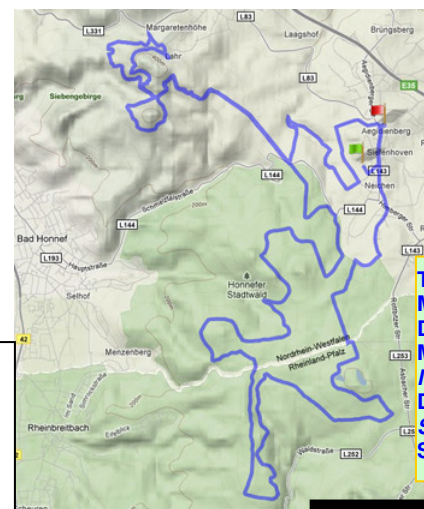

Jubiläen-Ecke

Im Dezember sind im Verein:

Alois Weyer	17 Jahre
Dagmar Müller-Lennartz	16 Jahre
Herbert Einsiedel	16 Jahre
Andreas Gebauer	11 Jahre
Martin Oberndorfer	8 Jahre
Christof Hess	6 Jahre
Norbert Tesch	4 Jahre

Wer ist wann und wo für die LLG am Start / gemeldet:

- 11.12. **Bad Honnef**, Reinisch, KucherO, Hess, EngelsA+H
- 31.12. **Bonn**, NeitzelB+A, Reinisch, SohniT, Oberndorfer, Zacher LennartzBi, Lohregel,Braun
- 31.12. **Wuppertal**, Lämmlein
- 31.12. **Köln**, Tesch, Tews, Dürr
- 08.01. **Kevelaer**, Lämmlein
- 15.01. **Pulheim**, 4 Teams
- 29.01. **Leverkusen**, Oberndorfer
- 29.01. **Hilden**, Lämmlein
- 29.01. **Troisdorf**, Pohle, Lohregel Engels, Tesch, Reinisch

Wer feiert seinen Geburtstag?

- 18.12. **Norbert Tesch** 52 Jahre
- 19.12. **Karl-Heinz Poppe** 52 Jahre
- 19.12. **Rocco Lo Bartolo** 41 Jahre
- 21.12. **Herbert Einsiedel** 53 Jahre
- 21.12. **Martin Oberndorfer** 39 Jahre
- 04.01. **Herbie Ennels** 64 Jahre

Noch Startkarten für:

- 04.03. Leverkusen (13)
- 11.03. Kandel (4)
- 25.03. Köln (2)
- 22.04. Bonn (5)
- 22.04. Düsseldorf (2)
- 22.04. Limburg (2)
- 22.04. Antwerpen (2)
- 12.05. Lohmar (5)
- 19.05. Luxembourg (6)
- 20.05. Duisburg (2)
- 29.04. Düsseldorf (5)
- 10.06. Waxweiler (2)

(In Klammern Restkontingent)
Weitere Veranstaltungen bitte nachfragen.

TRAININGSZEITEN-/Orte:

- **Montag**, 18.00 Uhr Menden
- **Dienstag**, 18.30 Uhr Rothenbach
- **Mittwoch**, 09.30 Uhr Rothenbach
- **Mittwoch**, 18.00 Uhr Aggerstadion
- **Donnerstag**, 18.30 Uhr Rothenbach
- **Samstag**, 10.30 Uhr Aggerstadion
- **Samstag**, 15.30 Uhr Rothenbach

Gemeinsame Lauftrainingsangebote über die Feiertage zum Abbau übermäßiger Kalorienzufuhr und Auffüllung der Sauerstoffspeicher.

Zeitpunkt: 10 Uhr (wenn nicht anders vermerkt)
Weitere Informationen VN 86

„Wer sich nach teurem Crashkurs in Sachen Marathon einmal ins Ziel gerettet hat, für Wochen danach krank war, ist für den Laufsport verloren. Sie sind den Geschäftemachern mit der Eitelkeit auf dem Leim gegangen!“

2. vorsitzender : Jürgen Steimer

Kassierer

er : Udo Lohreng
: Wolfgang Me

Jahrgangsbesterleistungen Mä/Fr seit 1.1.1994

10 km, HM und Marathon

3.000, 5.000 und 10.000 auf der Bahn

VN 90-11 FRAUEN 5.000 m Bahn

VN 91-11 MÄNNER 5.000 m Bahn

VN 92-11 Frauen 10.000 m Bahn

VN 93-11 Männer 10.000 m Bahn